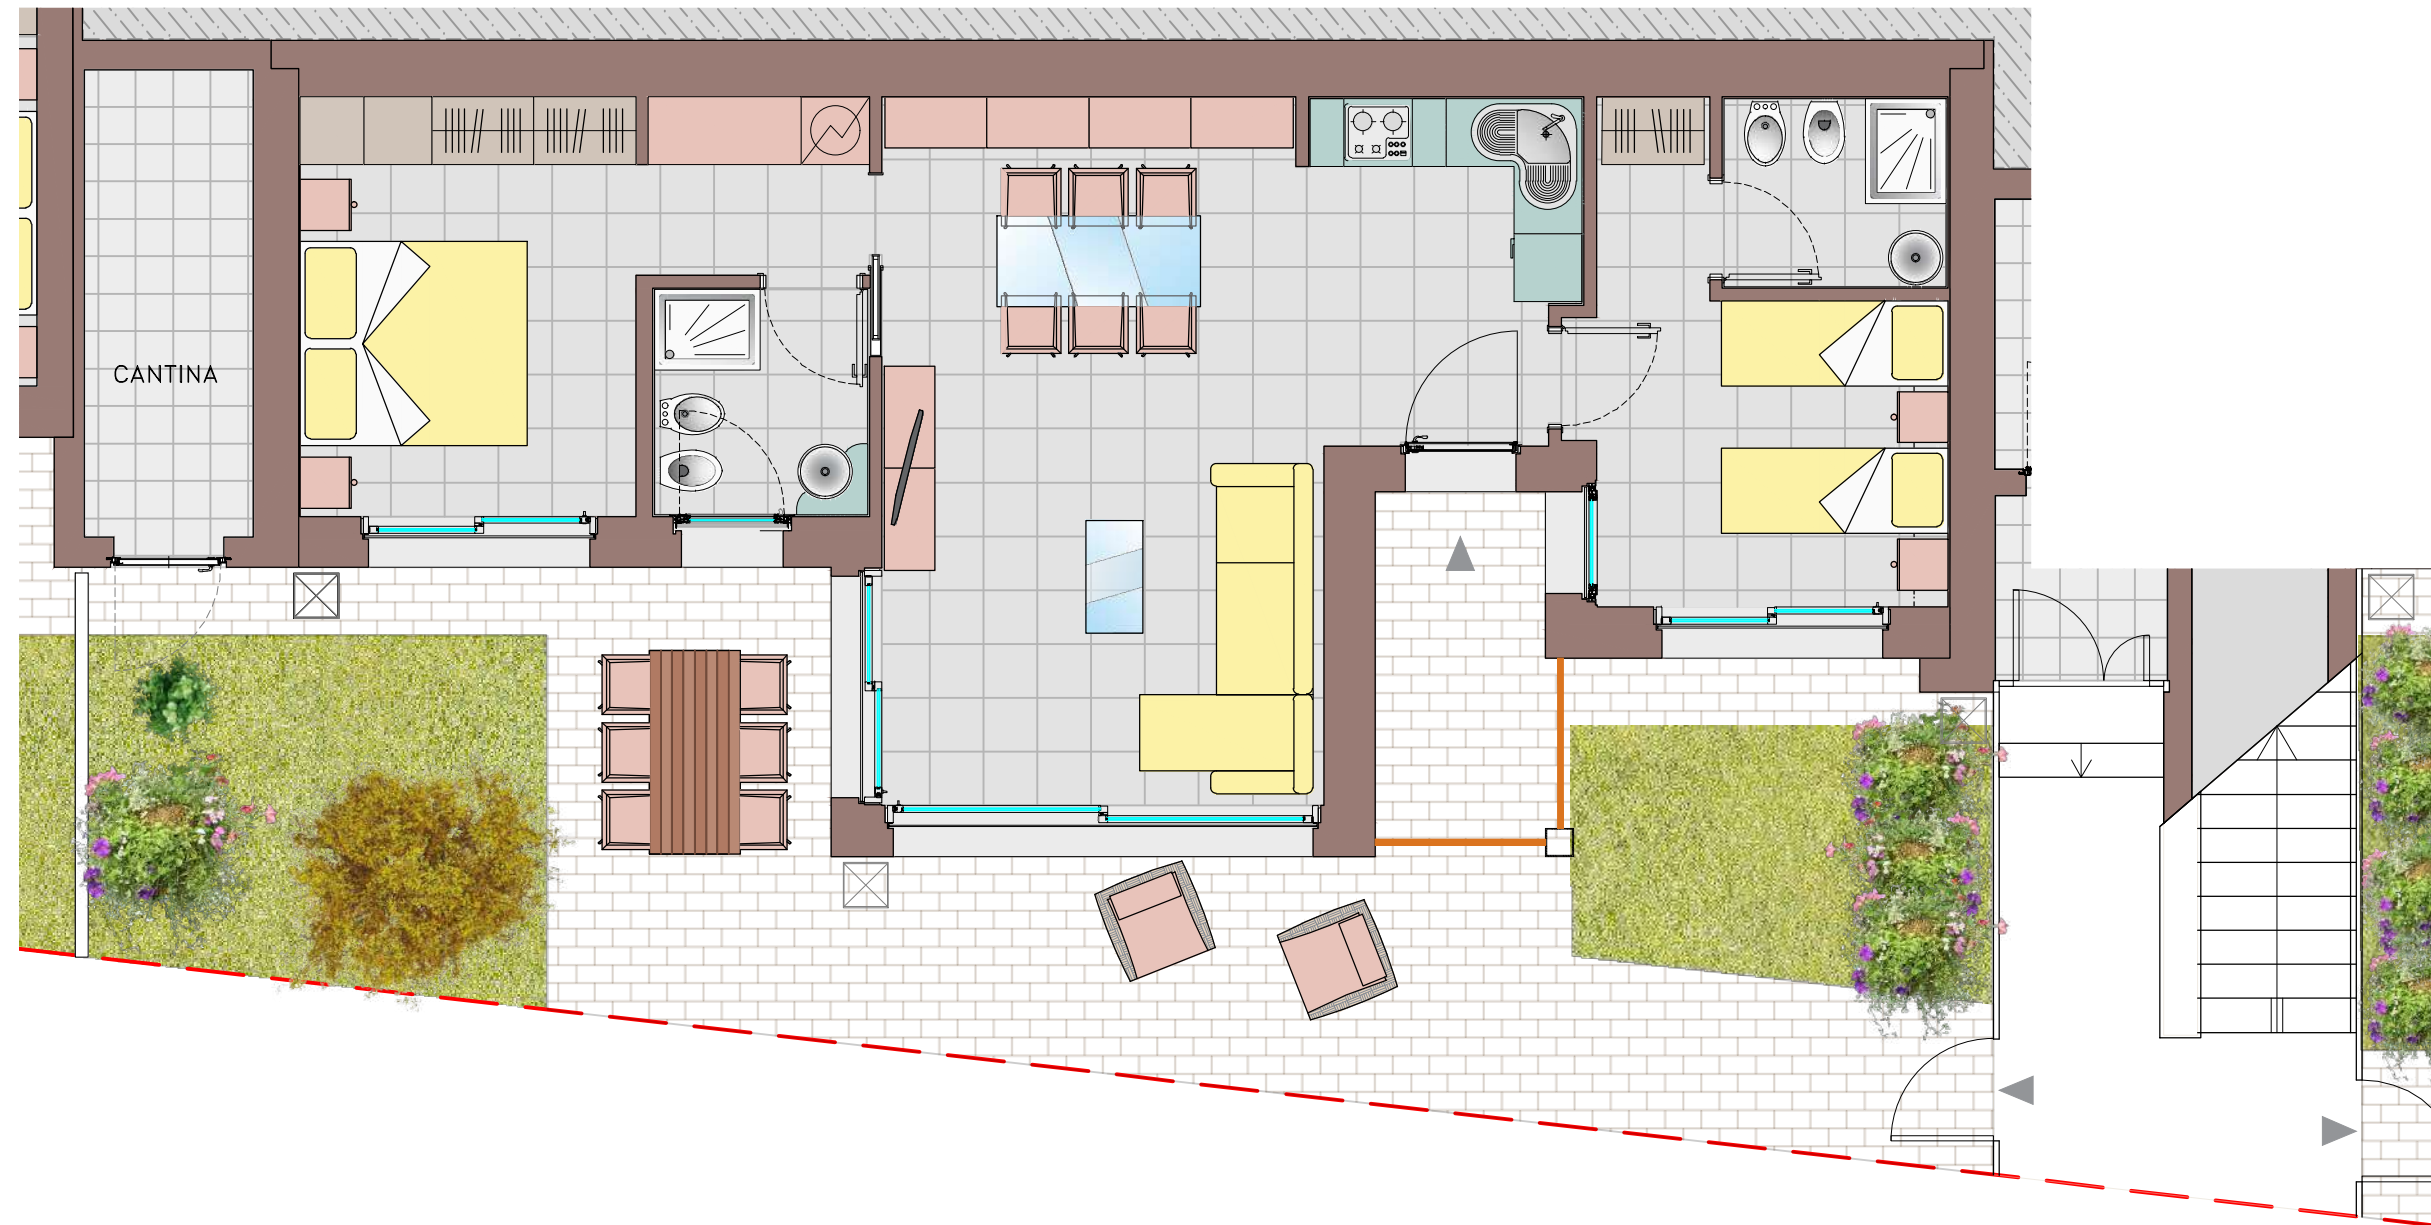

inquadramento area con identificazione pianta

Discenderie s.r.l.
Via A. Cechov, 48 - 20151 Milano
Tel. 02/30017200 - Fax. 02/30017210

comparto **A** scala **C** livello **0** alloggio **C2**

N.B. La planimetria dell'alloggio potrebbe subire variazioni dovute a motivi tecnici quali dimensionamento delle strutture, passaggio delle canalizzazioni ecc; pertanto essa non è vincolante per alcun motivo. Gli arredi rappresentati non sono inclusi e sono esplicitivi a carattere evocativo