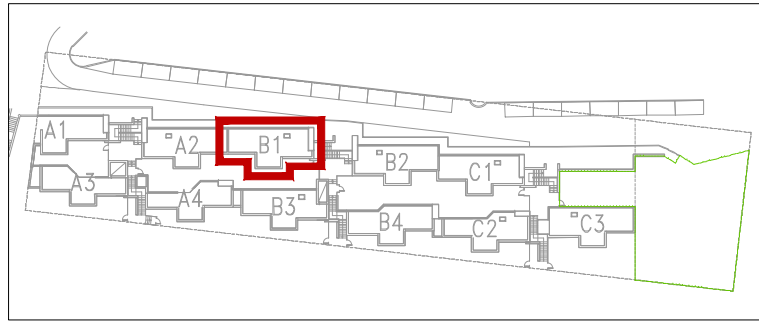

inquadramento area con identificazione pianta

Discenderie s.r.l.
Via A. Cechov, 48 -20151 Milano
Tel. 02/30017200 - Fax. 02/30017210

comparto **A** scala **B** livello **1** alloggio **B1**

N.B. La planimetria dell'alloggio potrebbe subire variazioni dovute a motivi tecnici quali dimensionamento delle strutture, passaggio delle canalizzazioni ecc; pertanto essa non è vincolante per alcun motivo. Gli arredi rappresentati non sono inclusi e sono esplicitivi a carattere evocativo